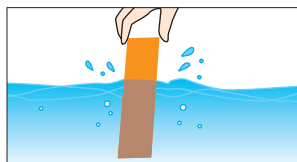

Daarnaast beschikken de single-split units over zelfreinigende functies die schimmelvorming in de units voorkomen.

Het ontwerp - Voor een schone en veilige werking

De modellen SRK-ZSX, SRK-ZR en SRK-ZS hebben elk een allergeenfilter en een fotokatalysatiefilter. De impeller is behandeld met een antimicrobiëel middel om schimmel en virussen te weerstaan. Zo blijft het systeem schoon en veilig.

Fotokatalyse filter

Dit wasbare filter ontgeurt geurvormende moleculen. De werking kan worden hersteld door wassen en het drogen van het filter. Het kan daarom meerdere keren worden gebruikt.

Allergenenfilter