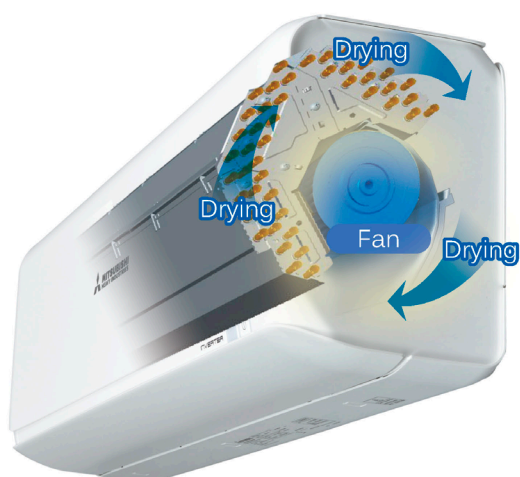

Daarnaast beschikken de single-split units over zelfreinigende functies die schimmelvorming in de units voorkomen.

Het ontwerp - Voor een schone en veilige werking

De modellen SRK-ZSX, SRK-ZR en SRK-ZS hebben elk een allergeenfilter en een fotokatalysatiefilter. De impeller is behandeld met een antimicrobiëel middel om schimmel en virussen te weerstaan. Zo blijft het systeem schoon en veilig.

Fotokatalyse filter

Dit wasbare filter ontgeurt geurvormende moleculen. De werking kan worden hersteld door wassen en het drogen van het filter. Het kan daarom meerdere keren worden gebruikt.

Allergenenfilter

Allergenen verzamelen zich op het filter

Koelmodus om condens water te generen

Verwarmings-modus om het filter te bevochtigen en allergenen te deactiveren

Zelfreinigend om de binnenuit te drogen

Zelfreinigend

De zelfreiniging start nadat de unit is gestopt met normaal gebruik en schakelt automatisch uit na twee uur. De binnenuit wordt gedroogd, waardoor schimmeligroei wordt voorkomen. Gebruikers kunnen instellen of deze functie wordt uitgevoerd of niet.