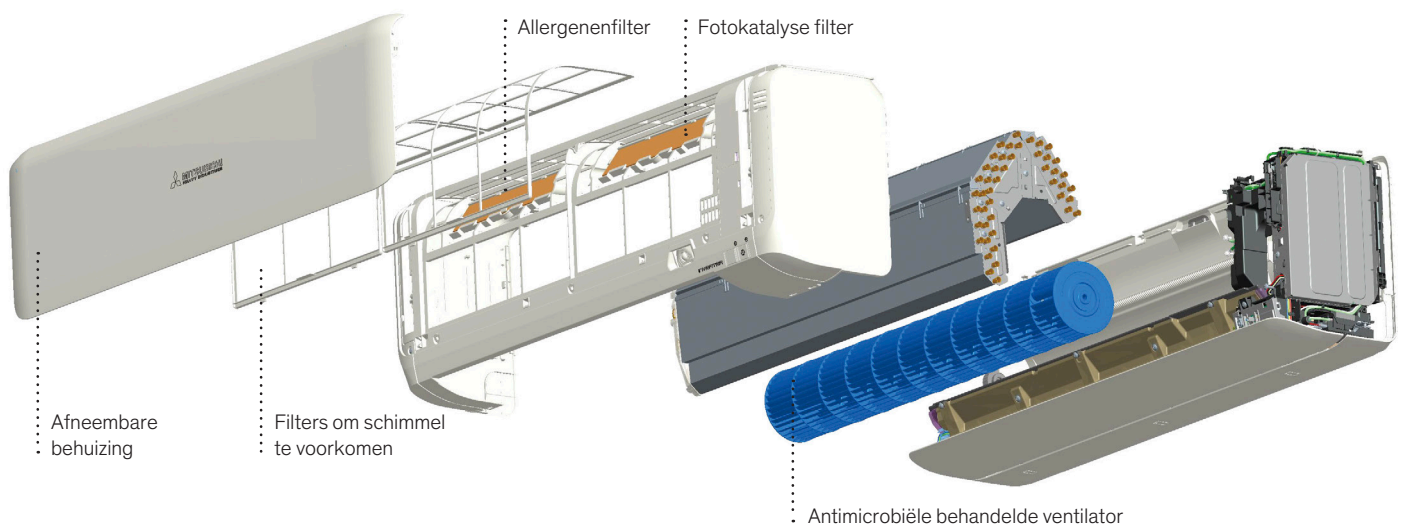

Schone lucht

Reinigingsfuncties en speciale filtertechnologie

Altijd frisse en schone lucht

De binnenunits van de Mitsubishi Heavy Industries SRK-serie bevatten een unieke filtertechnologie, waarmee de doorstromende lucht hygiënisch wordt gereinigd.

Daarnaast beschikken de single-split units over zelfreinigende functies die schimmelvorming in de units voorkomen.

Het ontwerp - Voor een schone en veilige werking

De modellen SRK-ZSX, SRK-ZR en SRK-ZS hebben elk een allergeenfilter en een fotokatalysatiefilter. De impeller is behandeld met een antimicrobiëel middel om schimmel en virussen te weerstaan. Zo blijft het systeem schoon en veilig.

Fotokatalyse filter

Dit wasbare filter ontgeurt geurvormende moleculen. De werking kan worden hersteld door wassen en het drogen van het filter. Het kan daarom meerdere keren worden gebruikt.

Allergenenfilter